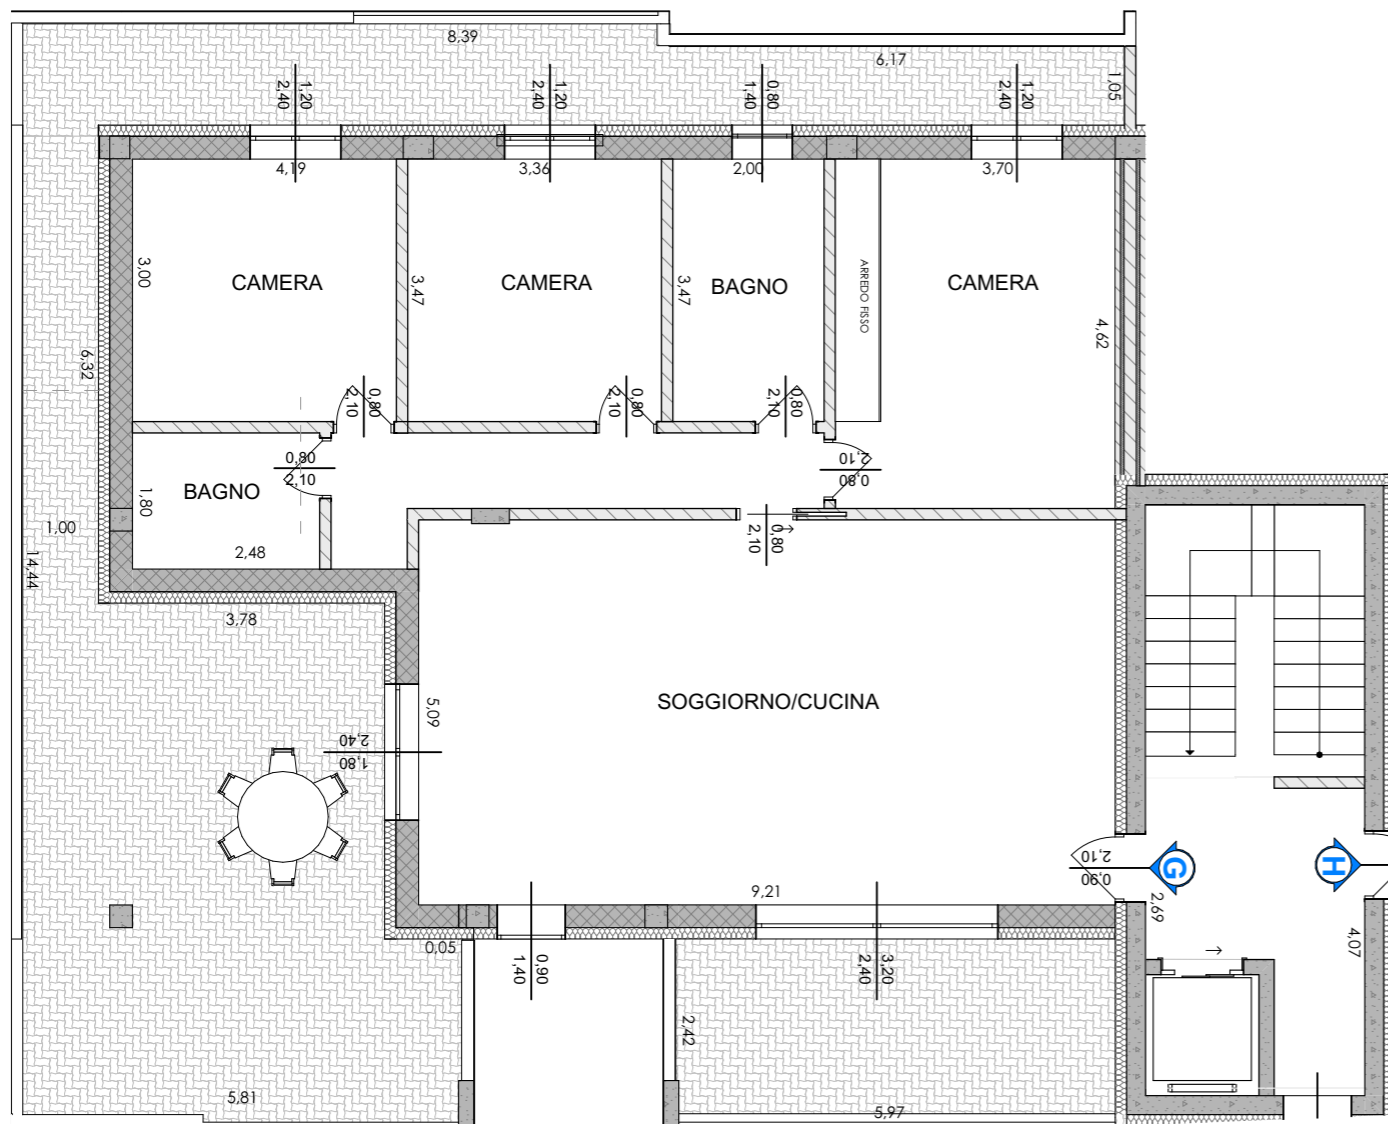

PIANO PRIMO

PIANTA PIANO INTERRATO

- 3 X
- 2 X
- 2 X
-

SUPERFICIE RESIDENZIALE:	125,60	mq
PORTICI E BALCONI:	83,90	mq
CANTINE ED INTERCAPEDINI:	12,50	mq
BOX-AUTO:	46,60	mq