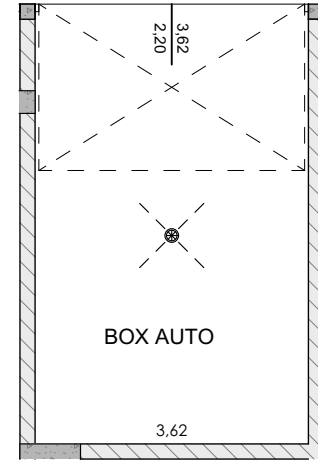

PIANO PRIMO

PIANTA PIANO INTERRATO

PIANO PRIMO

F

- 2 X
- 1 X
- 1 X
-

SUPERFICIE RESIDENZIALE:	95,50	mq
PORTICI E BALCONI:	34,40	mq
CANTINE ED INTERCAPEDINI:	7,40	mq
BOX-AUTO:	22,60	mq