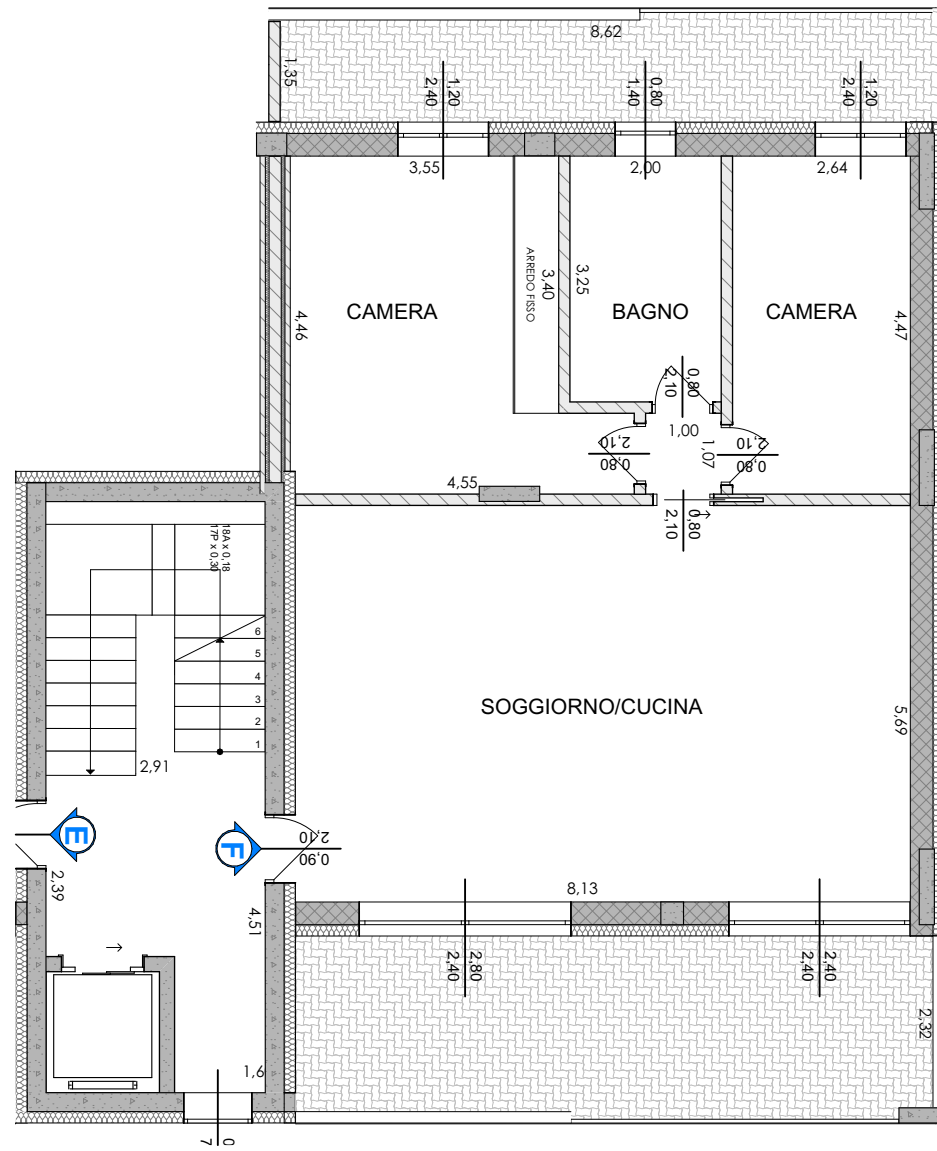

PIANO PRIMO

PIANTA PIANO INTERRATO

PIANO PRIMO

F

- 2 X
- 1 X
- 1 X
-

SUPERFICIE RESIDENZIALE:	95,50	mq
PORTICI E BALCONI:	34,40	mq
CANTINE ED INTERCAPEDINI:	7,40	mq
BOX-AUTO:	22,60	mq