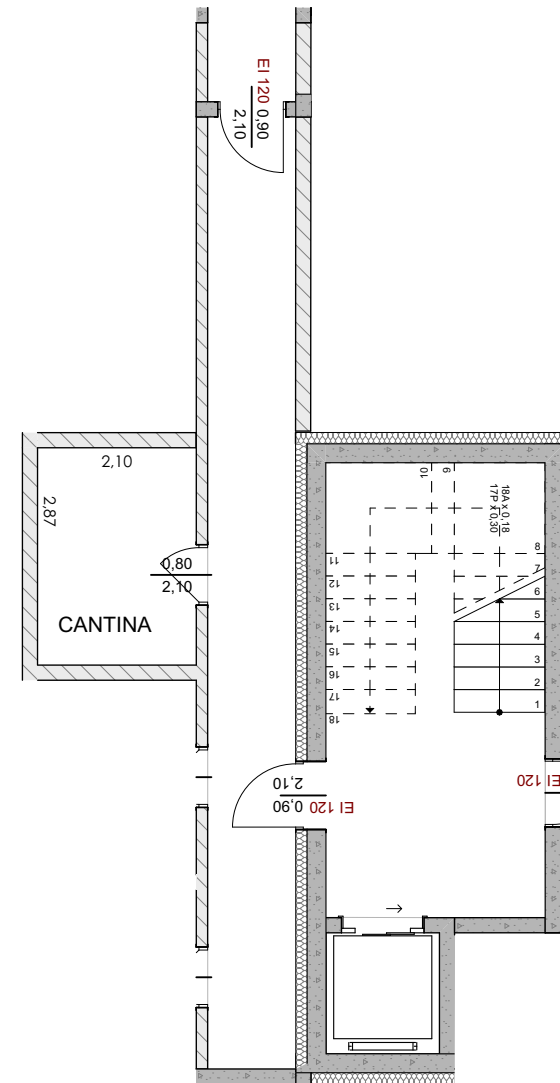

PIANO PRIMO

PIANTA PIANO INTERRATO

PIANO PRIMO

F

- 2 X
- 1 X
- 1 X
-

SUPERFICIE RESIDENZIALE:	95,50	mq
PORTICI E BALCONI:	34,40	mq
CANTINE ED INTERCAPEDINI:	7,40	mq
BOX-AUTO:	22,60	mq