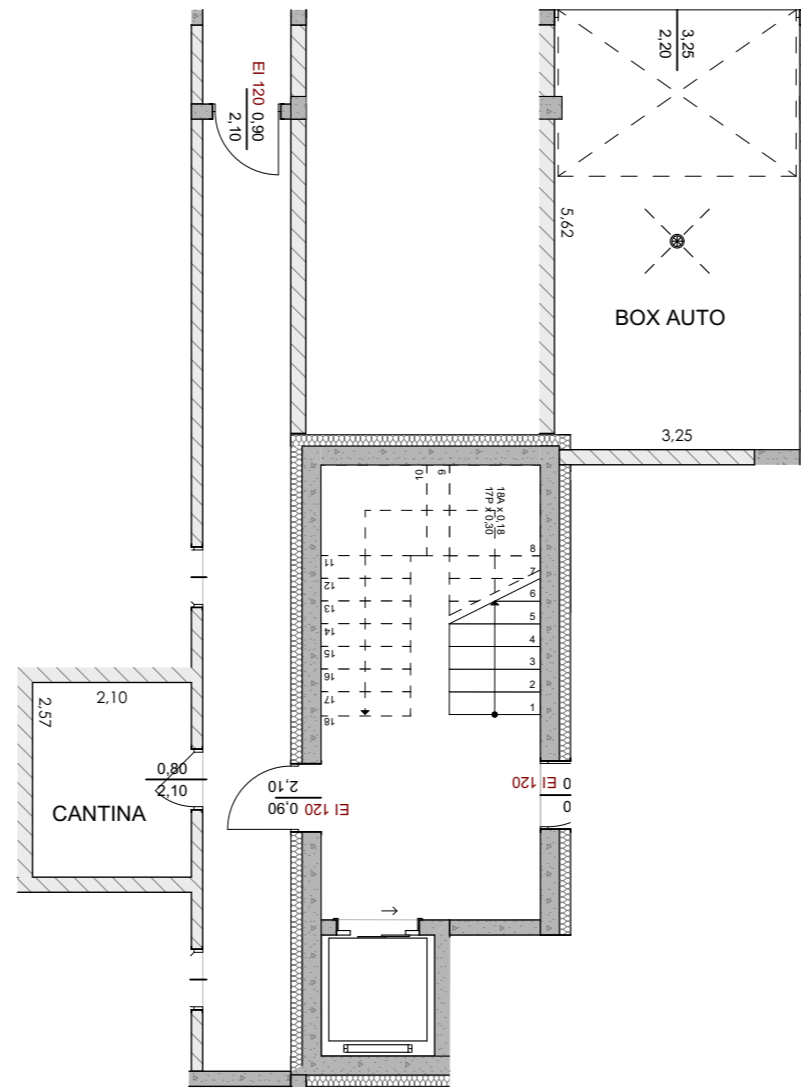

PIANO PRIMO

PIANTA PIANO INTERRATO

PIANO PRIMO

E

- 2 X
- 1 X
- 1 X
- 

SUPERFICIE RESIDENZIALE:	82,10	mq
PORTICI E BALCONI:	27,00	mq
CANTINE ED INTERCAPEDINI:	6,50	mq
BOX-AUTO:	20,50	mq